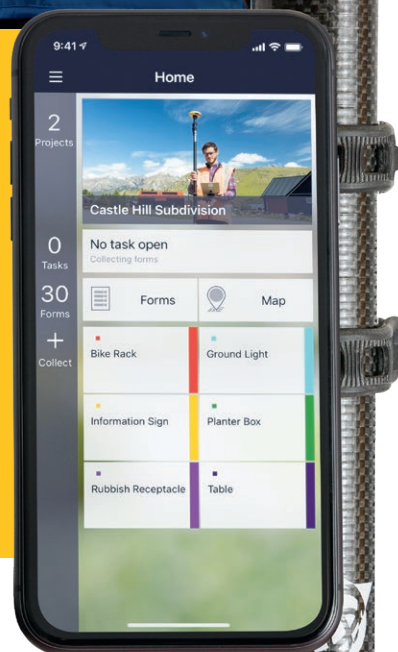

У С Л У Г А Г Н С С П О З И Ц И О Н И Р О В А Н И Я
П О П О Д П И С К Е

CATALYST

Просто точный

Trimble® Catalyst™ - это революционная концепция предоставления ГНСС позиционирования как услуги для мобильных устройств. Вместе с простым и легким приемником ГНСС с несколькими вариантами подписки ваше устройство на базе Android или iOS превращается в мощный инструмент для картографирования, навигации и выполнения измерений с точностью до сантиметров, который можно использовать совместно с любым приложением или службой определения местоположения.

[TRIMBLE.COM/CATALYST](https://trimble.com/catalyst)

Высокоточное ГНСС позиционирование как услуга для мобильных приложений Android и iOS.

Простой

- Поддержка платформ iOS и Android™
- Простое подключение ГНСС приемника Trimble DA2 к вашему устройству по Bluetooth®
- Поддержка любых приложений с геолокацией
- Автоматический доступ к службам поправок Trimble, настройка не требуется

Приемник ГНСС Trimble DA2

Ядром услуги позиционирования Catalyst является приемник Trimble DA2. Пусть вас не смущают его небольшие размеры и цена. Созданный с применением ГНСС технологии Trimble ProPoint™, приемник DA2 обеспечивает RTK-координаты геодезического уровня точности в любых приложениях Android или iOS с функцией определения местоположения. Небольшой вес и компактные размеры DA2 позволяют легко переносить его и хранить в любом месте, поэтому с ним вы всегда будете готовы к работе.

- Мультичастотный приемник
- Поддержка всех глобальных и региональных ГНСС созвездий
- ГНСС технология Trimble ProPoint
- Различные способы крепления

Как работает Catalyst

Выберите подписку в соответствии с вашими требованиями к точности